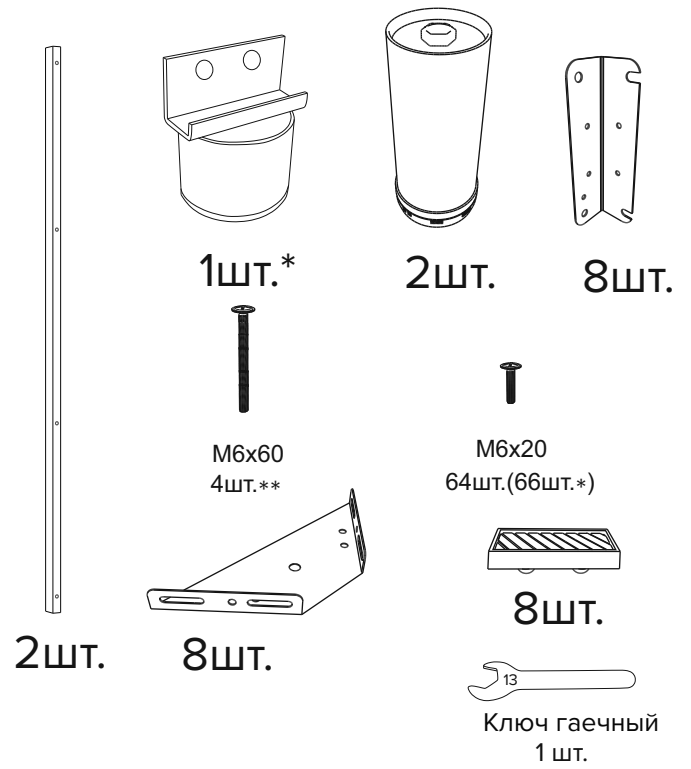

Инструкция по сборке кровати Manhattan

www.sonum.ru

\* При ширине кровати 180 и больше. При ширине меньше 180 в комплект не входит.  
\*\* 4 - при ширине 160 и более, 3 - при ширине 120, 140, 2 - при ширине 80, 90

1

2

3

4

5

M6x60  
x 4 - при ширине 160 и более  
x 3 - при ширине 120, 140  
x 2 - при ширине 80, 90

\* При ширине кровати меньше 180 центральная опора не устанавливается.

6